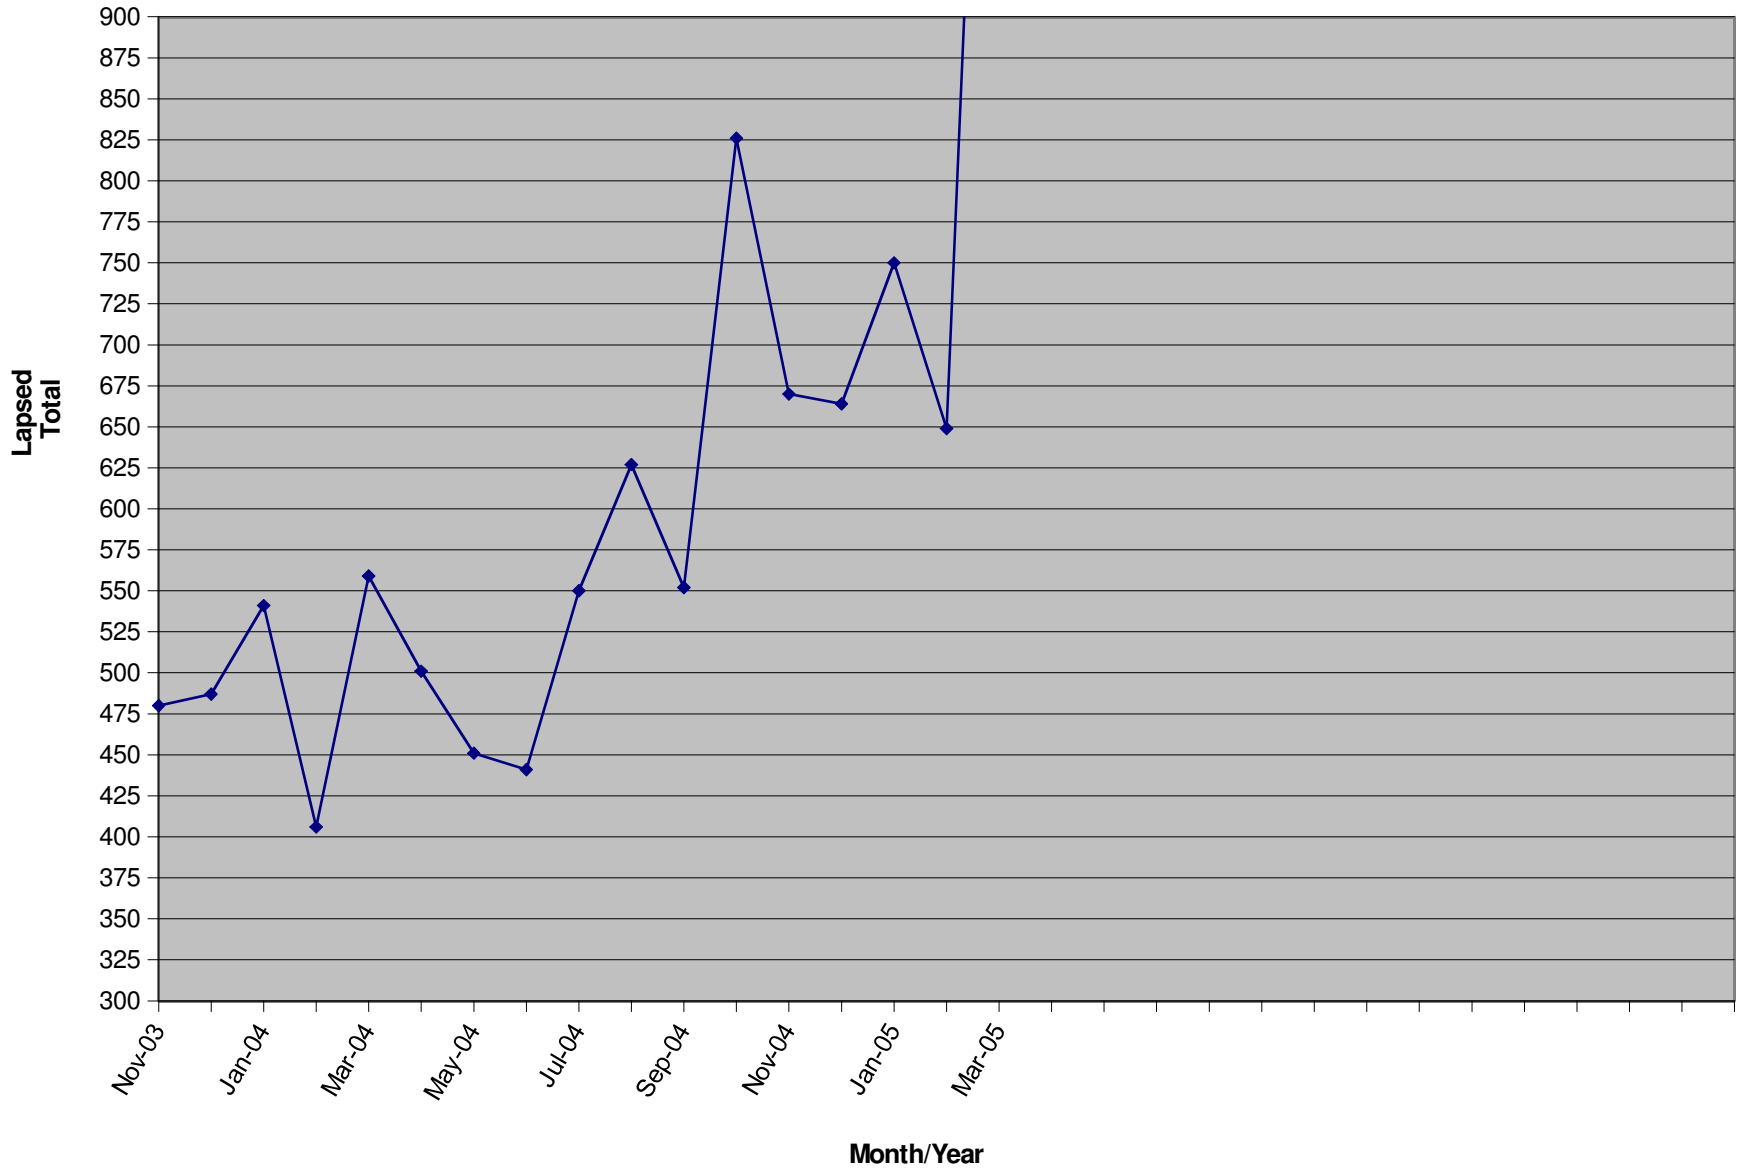

Lapsed Membership